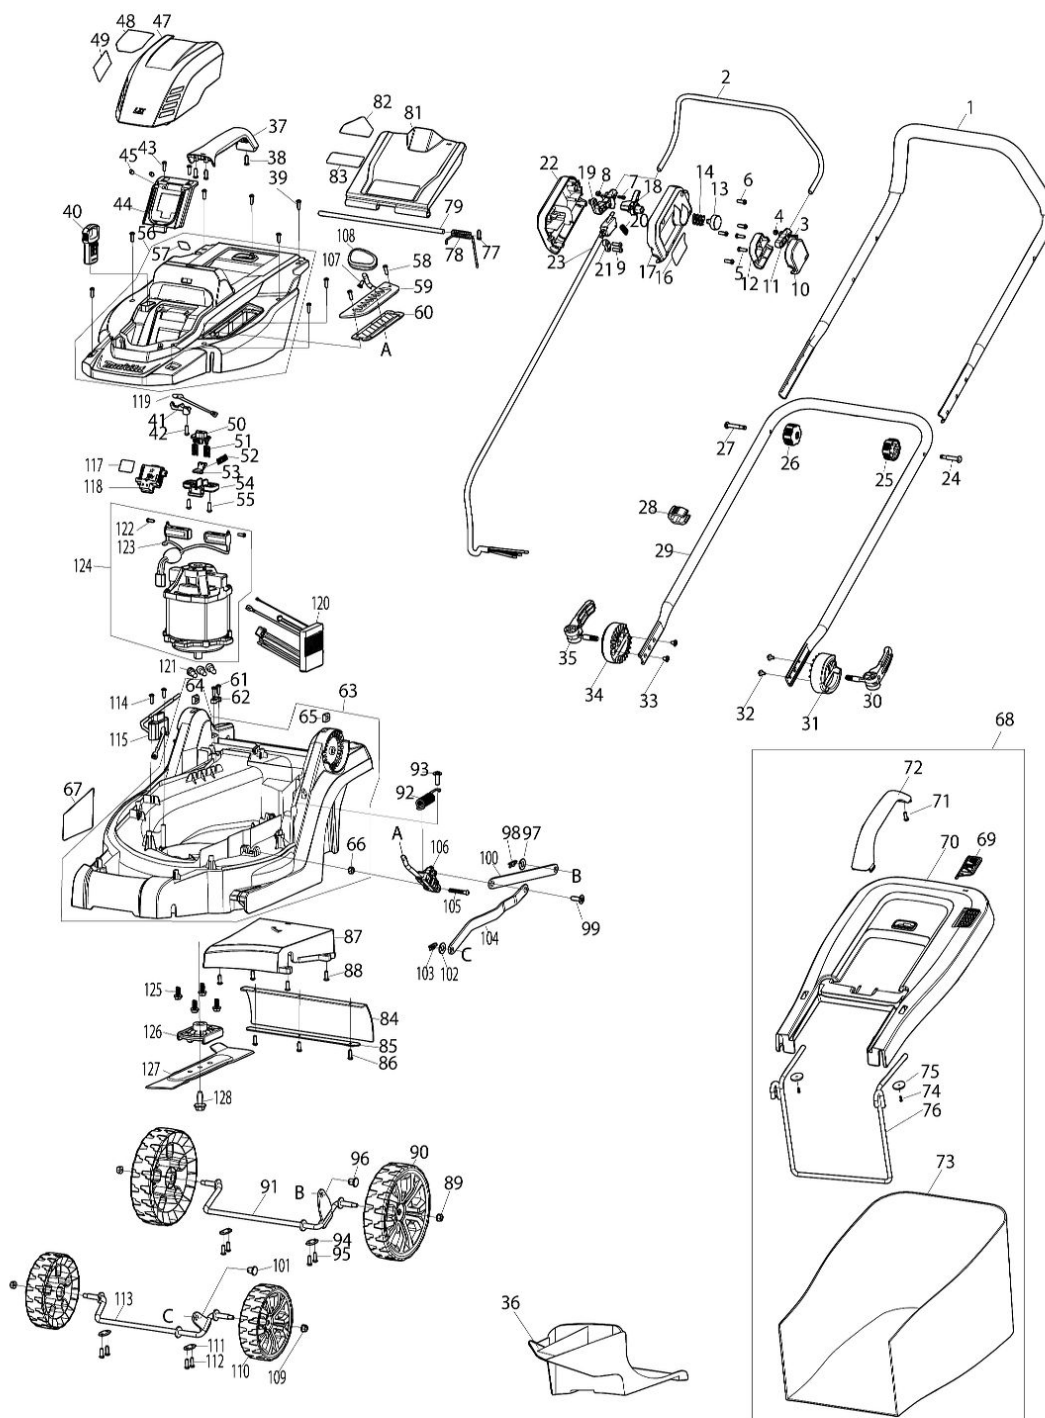

Model No.DLM330 330MM CORDLESS LAWN MOWER

Nr.	Part nr.	Name
001	GB00000136	Duwboom (Boven) DLM330
002	GB00000044	Schakelhendel DLM330
003	GB00000045	Met.schr M4x18 DLM330
004	GB00000046	Borgmoer m4 DLM330
005	GB00000003	Tapschroef st4.2x15 DLM330
007	GB00000045	Met.schr M4x18 DLM330
010	GB00000047	Schakelhendelkast L DLM330
011	GB00000048	Schakelhendel eindkap L DLM330
012	GB00000049	Schakelhendelkast R DLM330
013	GB00000050	Schakel link knop DLM330
014	GB00000051	Drukveer DLM330
016	GB00000153	Label A/U DLM330
017	GB00000053	Schakelkastkap L DLM330
018	GB00000054	Schakelbedieninghendel DLM330
019	GB00000055	Schakelhendel eindkap R DLM330
020	GB00000056	Spanningsveer DLM330
021	GB00000057	Kabelgeleider DLM330
022	GB00000058	Schakelkastkap R DLM330
023	GB00000138	Schakelaar assy DLM330
024	GB00000060	Bout M6x42 DLM330
025	GB00000061	Knopmoer m6 DLM330
028	GB00000062	Kabelklem DLM330
029	GB00000063	Onderste handvat DLM330
030	GB00000064	Spanningshendel assy DLM330
031	GB00000065	Montageblok DLM330
032	GB00000066	Tapchroef 4x8 DLM330
036	GB00000067	Mulchplug DLM330
037	GB00000068	Draaghandvat DLM330
040	GB00000069	Sleutel DLM330
041	GB00000070	Montage indicator DLM330
043-1	GB00000158	Tapschroef st4.2x15 DLM330
044	GB00000071	Batterijhouder DLM330
045	GB00000072	Borgpin 5.5x8.5 DLM330
047	GB00000074	Batterijkap DLM330
048	GB00000140	Label DLM330
050	GB00000077	Batterijkapknop DLM330
051	GB00000078	Drukveer DLM330
053	GB00000079	Batterijkap ratchi DLM330
054	GB00000080	Batterijkaplaat DLM330
056	GB00000081	Bovenhuis DLM330
057	GB00000082	Batterij-indicatorlabel DLM330
058	GB00000083	Tapschroef st4.2x15 DLM330
059	GB00000084	Hoogtestelplaat DLM330
060	GB00000085	Rubber plaat DLM330
063	GB00000086	Maaidek DLM330
064	GB00000087	Vierkante moer m8 DLM330